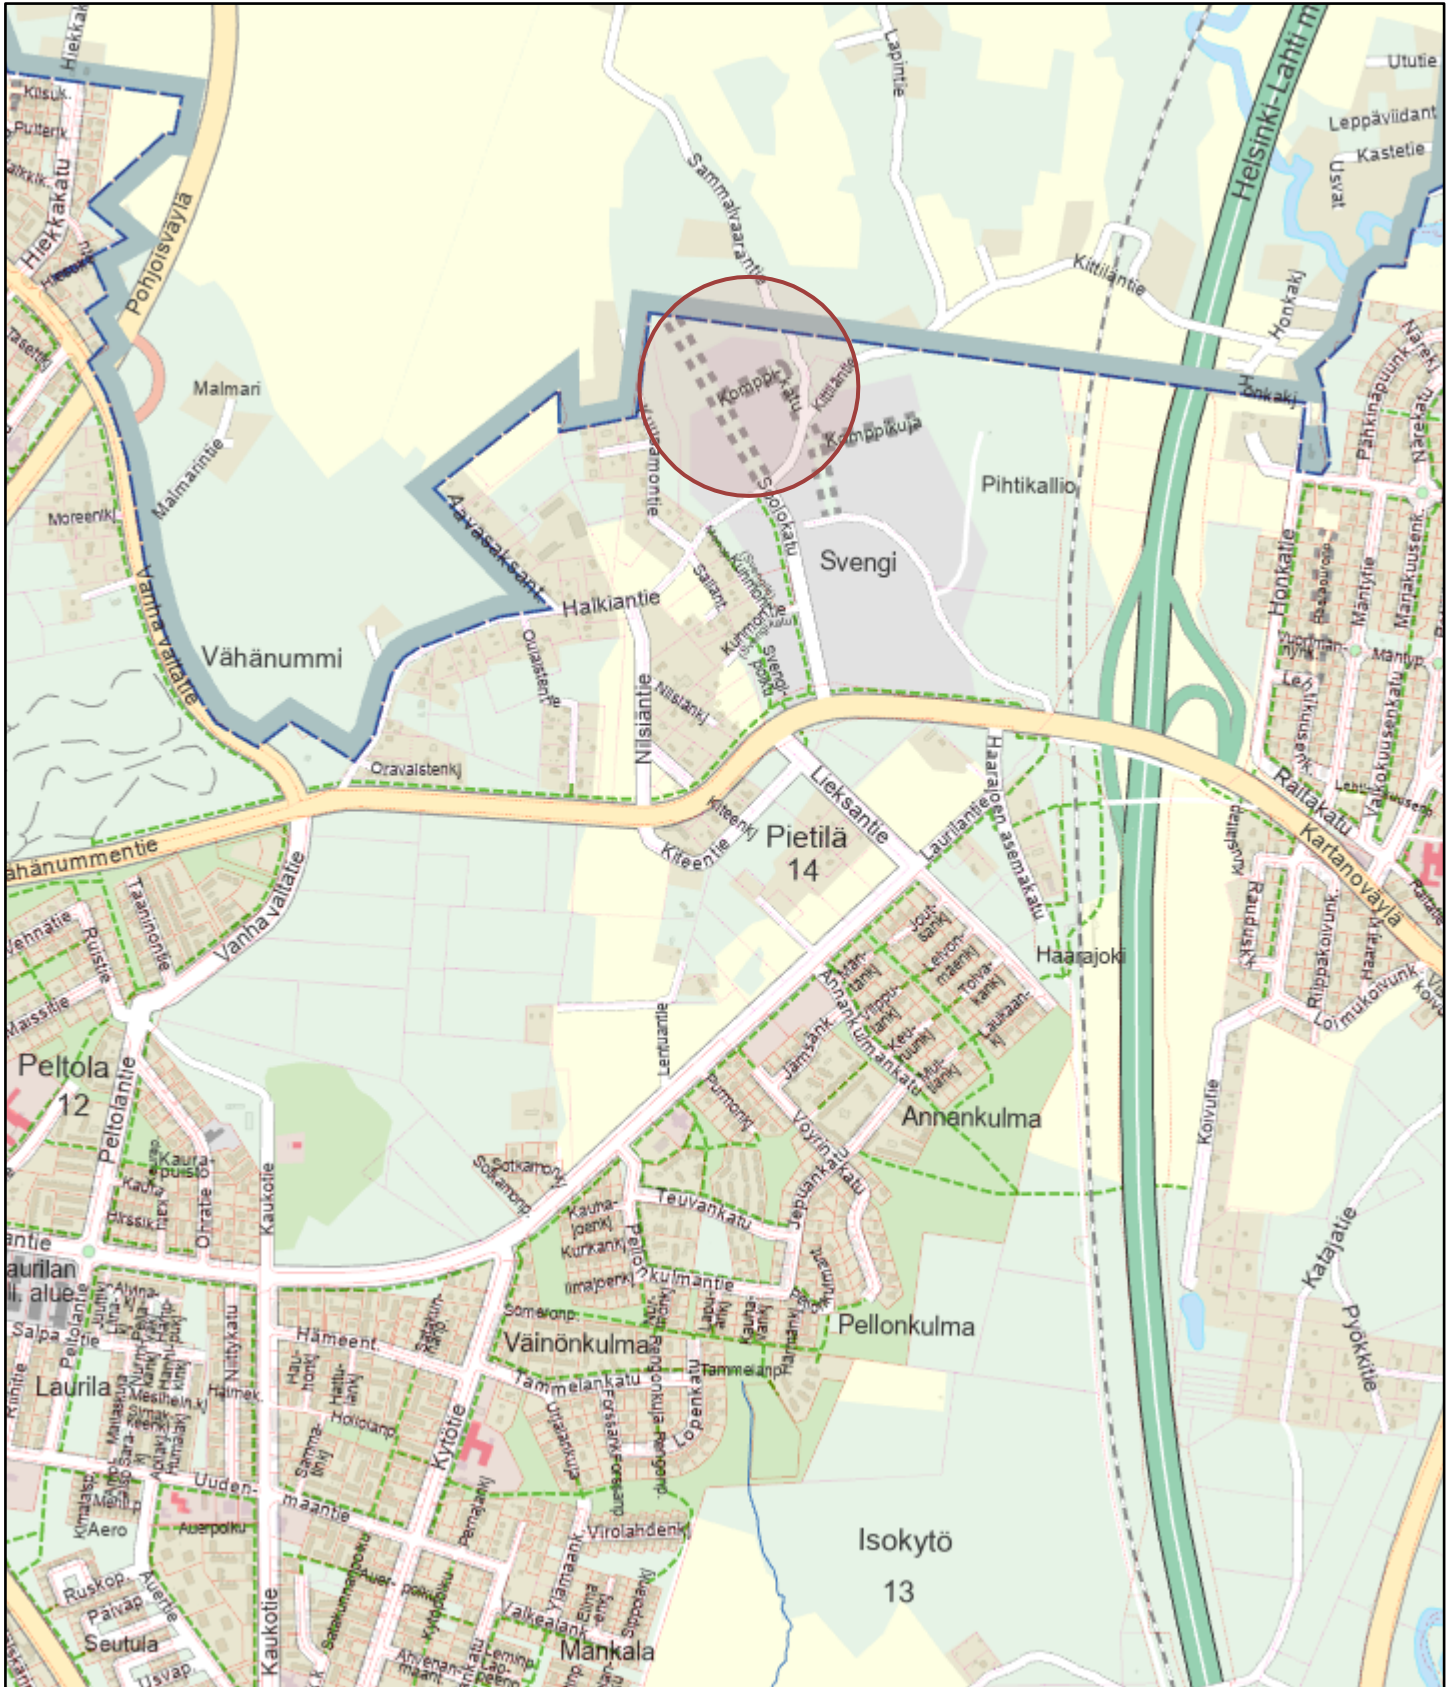

Järvenpään karttapalvelu

3.1.2023 14.37.06

1:15,000

opas_kuntaraja_viiva

1

opas_kiertoliittymä_alueet

opas_tiestö_viivat

Kevyen liikenteen väylä

Maastopolku

Rautatie

Rautatie alikulku

Rakentamaton tie

Epävarma metsätie

Katu

Katu alikulku

Kaupunginosaväylä

Kokoojakatu

Kävelytie

Mootortie

Mootortie alikulku

Mootortien ramppi

0 0.13 0.25 0.5 mi

0 0.2 0.4 0.8 km

Järvenpään kaupunki